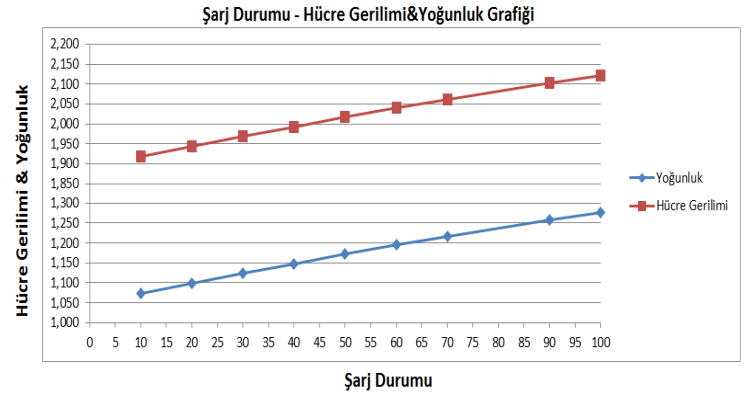

Elektrolit Tipi	Sıvı
D.O.D.' da Deşarj Kesme Voltajı	1,70 VDC @ (A) $\leq 0,2C_5$
Depolama Süresi	6 Ay @ 25 °C
Kendi Kendine Deşarj	Depolama Sıcaklığına Bağlı Olarak Ayda %5-15 Arası
Hücre Float Voltajı (VDC @ 25 °C)	2,25 \pm %1
Hücre Cycle Voltajı (VDC @ 25 °C)	2,47 \pm %1
Dengeleme Hücre Voltajı (VDC @ 25 °C)	2,55 \pm %1